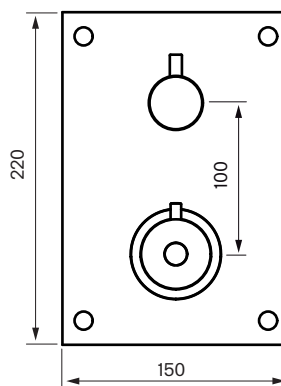

Reglar/Vägg

Rekommenderad höjd
taksil 210-240 cm.

Blandare sett
framifrån:

Rekommenderad höjd
blandare 110 cm från
golv till centrum platta.

Handduschset:

Rekommenderad höjd
handduschenhet 110 cm från
golv till centrum vattenutsprång.

Badkarspip längd 175 mm.
Finns även 234 mm.
Kontakta din
återförsäljare