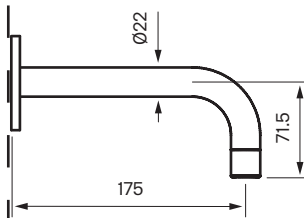

Reglar/Vägg

Rekommenderad höjd
taksil 210-240 cm.

Blandare sett
framifrån:

Rekommenderad höjd
blandare 110 cm från
golv till centrum platta.

Handduschset:

Rekommenderad höjd
handduschenhet 110 cm från
golv till centrum vattenutsprång.

Badkarspip längd 175 mm.
Finns även 234 mm.
Kontakta din
återförsäljare