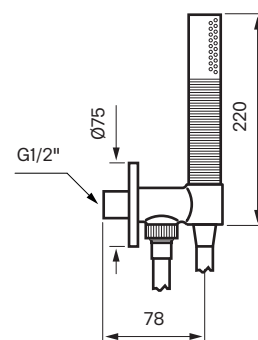

Reglar/Vägg

Rekommenderad höjd
taksil 210-240 cm.

Blandare sett
framifrån:

Rekommenderad höjd
blandare 110 cm från
golv till centrum platta.

Handduschset:

Rekommenderad höjd
handduschenhet 110 cm från
golv till centrum vattenutsprång.

Badkarspip längd 175 mm.
Finns även 234 mm.
Kontakta din
återförsäljare